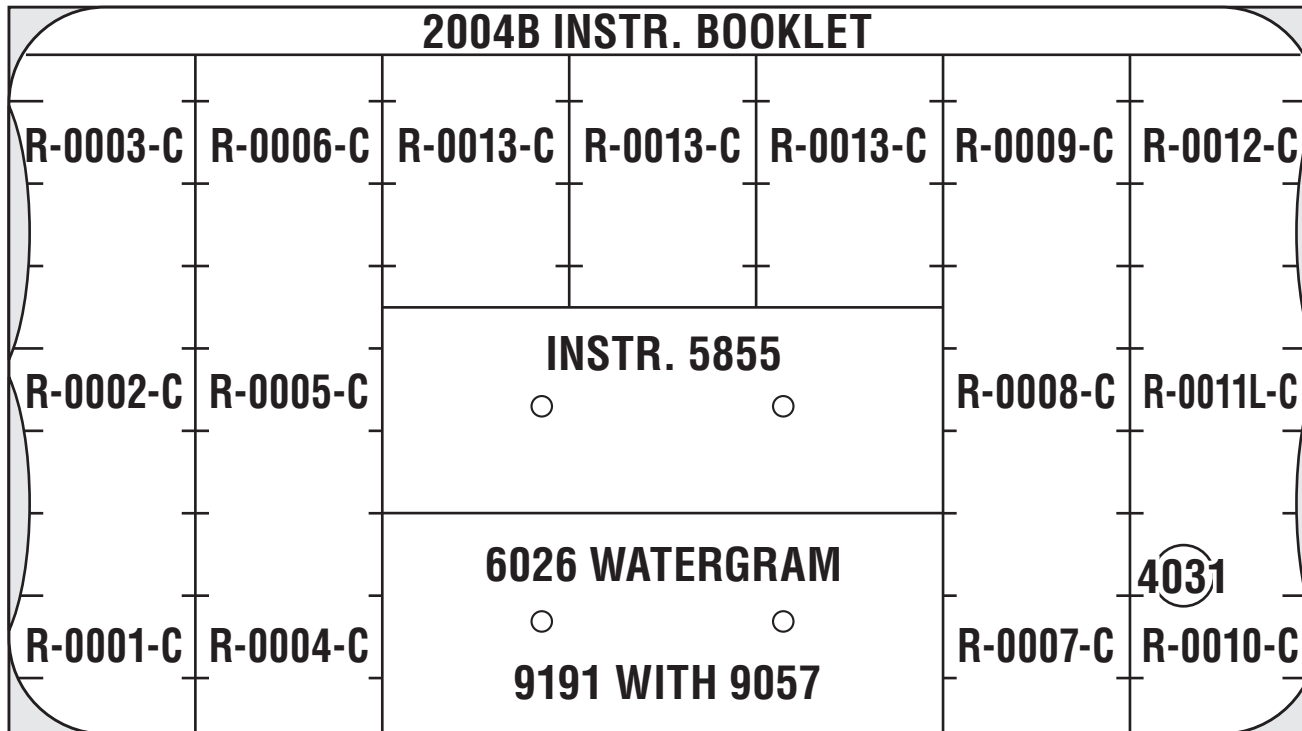

**KIMPAC 8126 IN LID
INSTR. 5137 IN LID
CASE LABEL 7113K**

PACKING LAYOUT FOR K-2105C