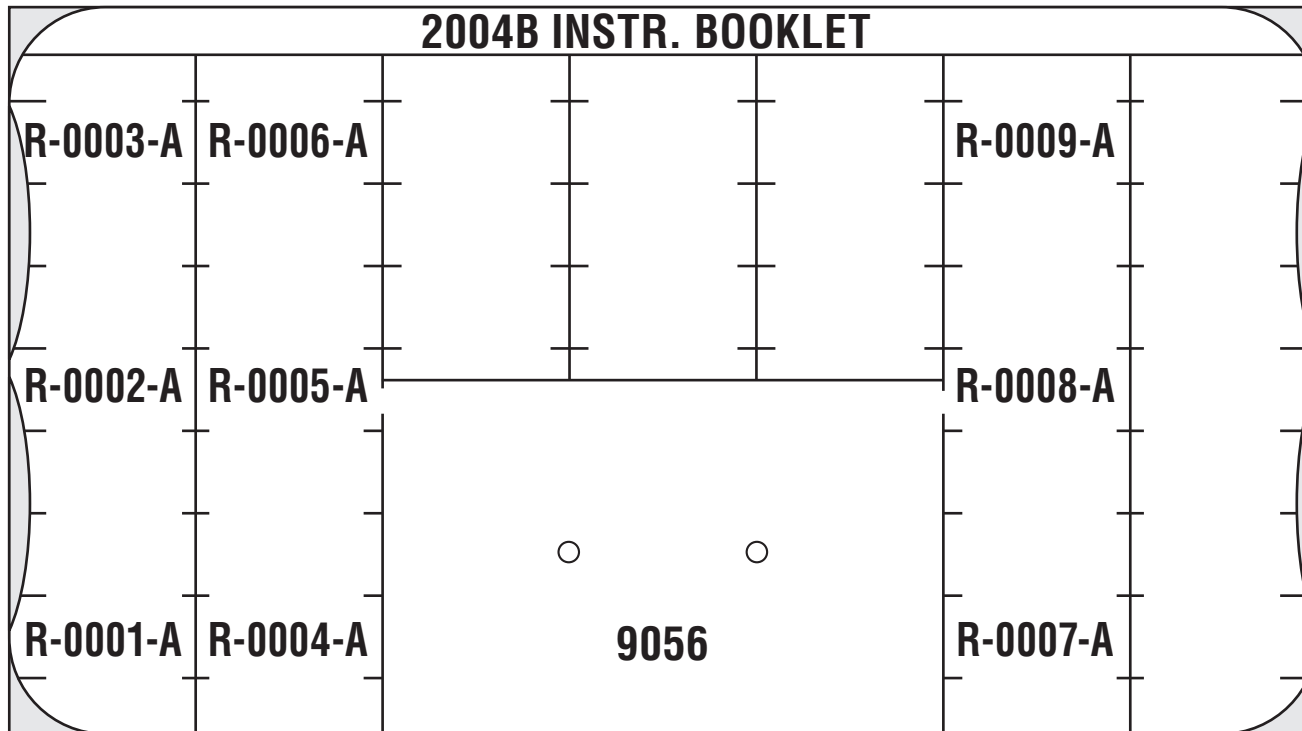

**KIMPAC 8026 IN LID
INSTR. 5165 IN LID
CASE LABEL 7112K**

7122 CASE
(7049 HANDLE
& 7047 CASE,
TOGETHER MAKE
COMPLETE 7122)

PACKING LAYOUT FOR K-2015