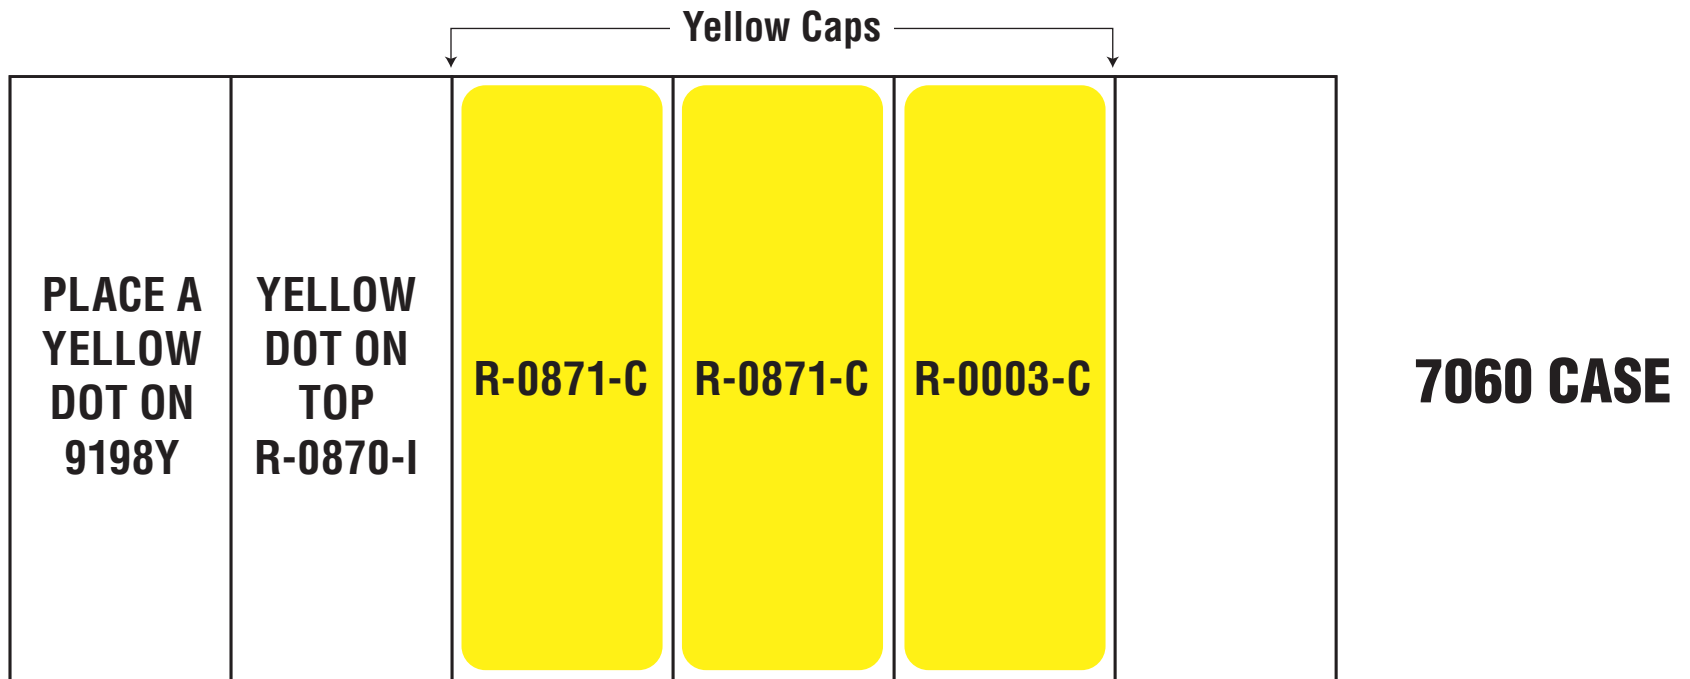

**KIMPAC 8126 IN LID  
YELLOW INSTR. 5216 IN LID  
KIARO LABEL 7040K**

**PACKING LAYOUT FOR K-1515-C**